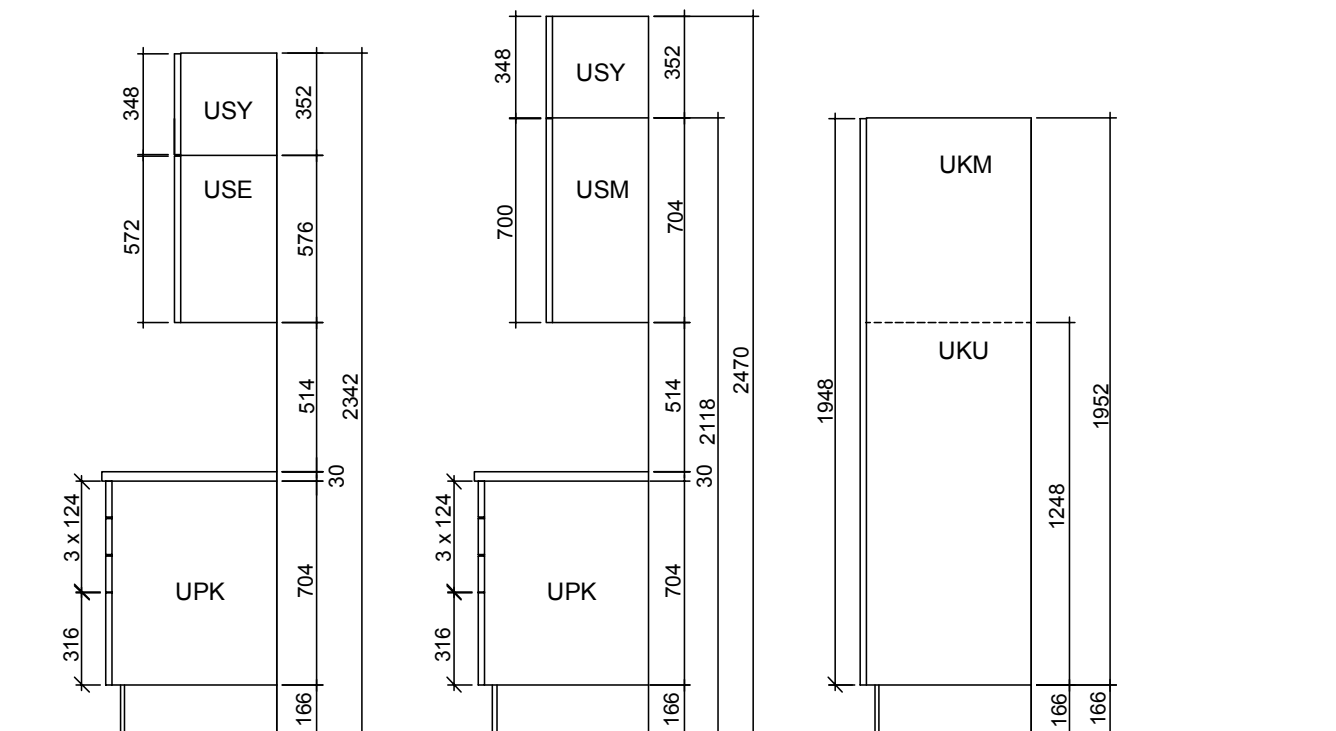

Kalusteiden mitoitukset ja asennuskorkeudet

Kalusteiden mitoitukset

Kalusteiden kiinnityskorkeudet

Tarkista kiinnityskorkeudet ja vaakakoolaukset kohdalleen erityisesti seinäkaapeissa.

Huomioi kiinnityskorkeuksien muutokset, jos sokkelin tai välitilan korkeus muuttuu. Kuvissa sokkelinkorkeus 166 mm.