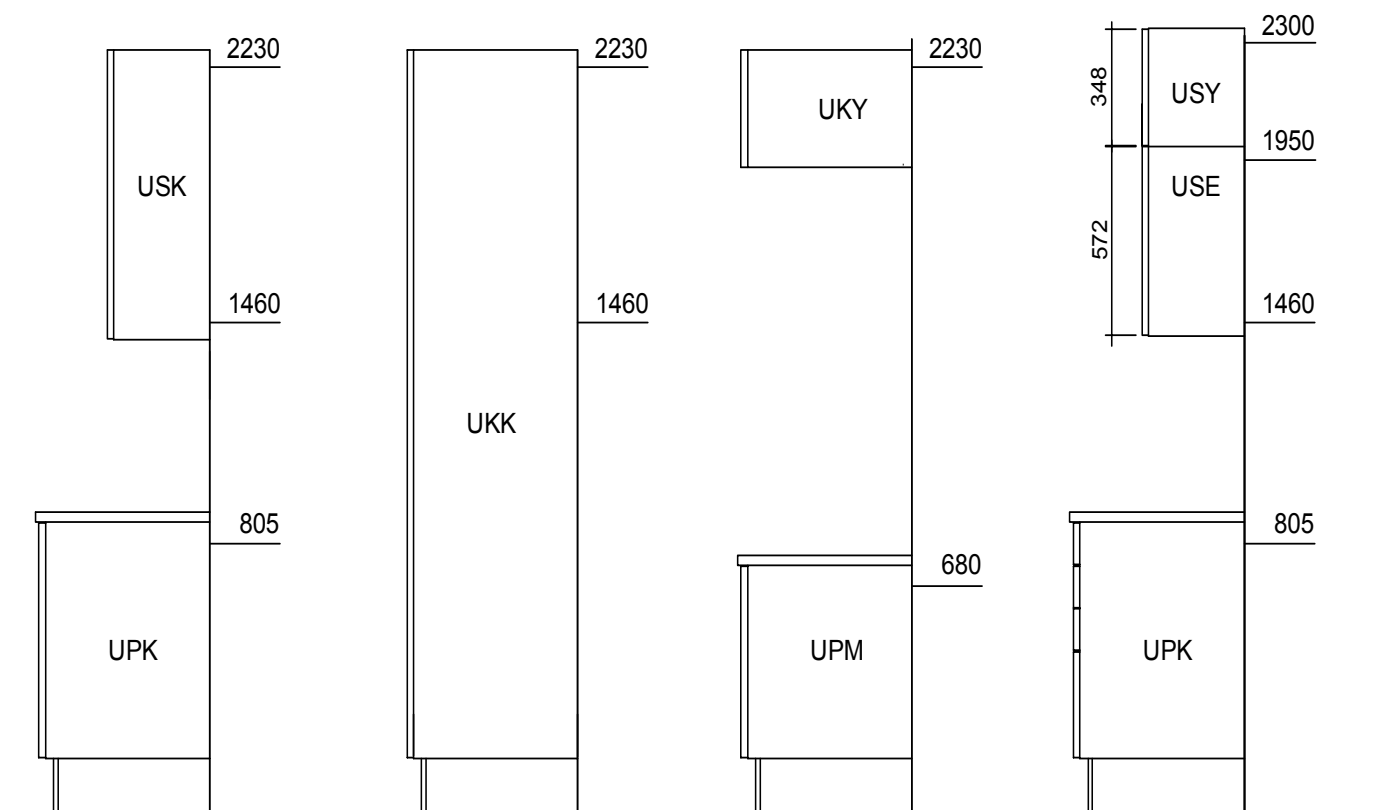

Kalusteiden mitoitukset ja asennuskorkeudet

Kalusteiden mitoitukset

Kalusteiden kiinnityskorkeudet

Tarkista kiinnityskorkeudet ja vaakakoolaukset kohdalleen erityisesti seinäkaapeissa.

Huomioi kiinnityskorkeuksien muutokset, jos sokkelin tai välitilan korkeus muuttuu. Kuvissa sokkelinkorkeus 166 mm.