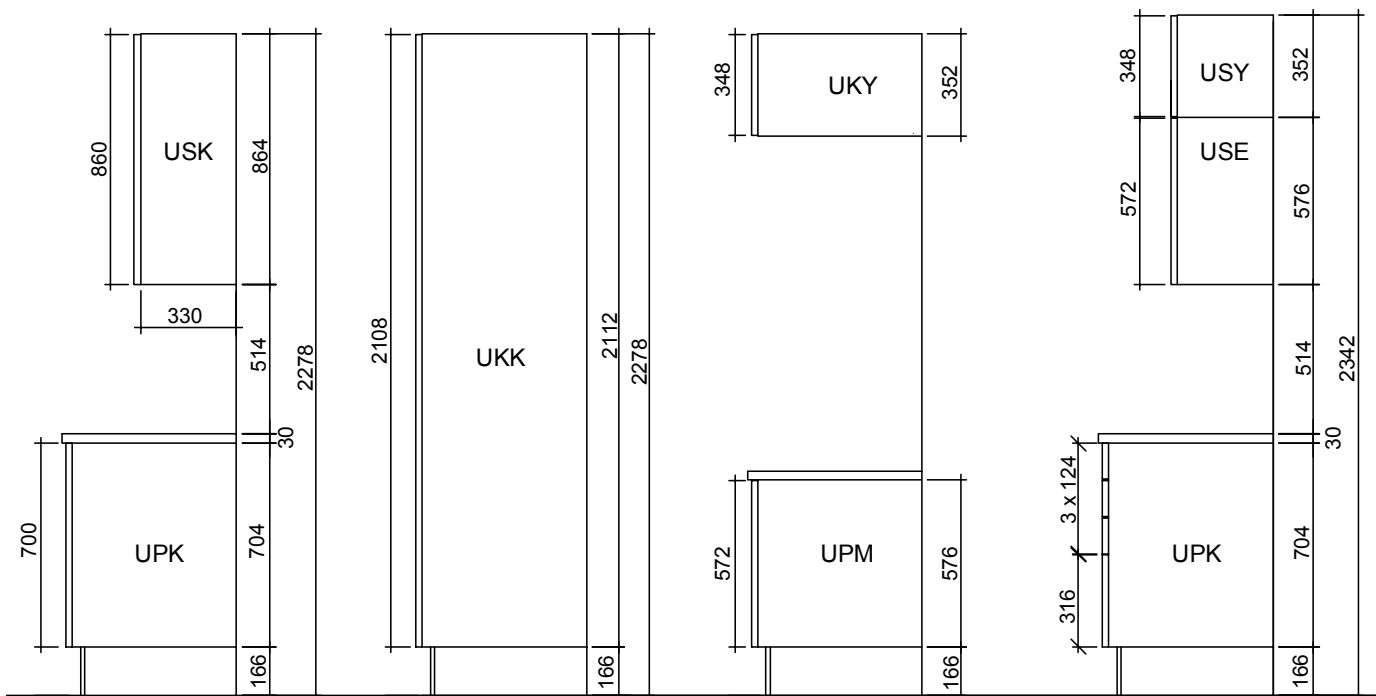

Kalusteiden mitoitukset ja asennuskorkeudet

Kalusteiden mitoitukset

Kalusteiden kiinnityskorkeudet

Tarkista kiinnityskorkeudet ja vaakakoolaukset kohdalleen erityisesti seinäkaapeissa.

Huomioi kiinnityskorkeuksien muutokset, jos sokkelin tai välitilan korkeus muuttuu. Kuvissa sokkelinkorkeus 166 mm.